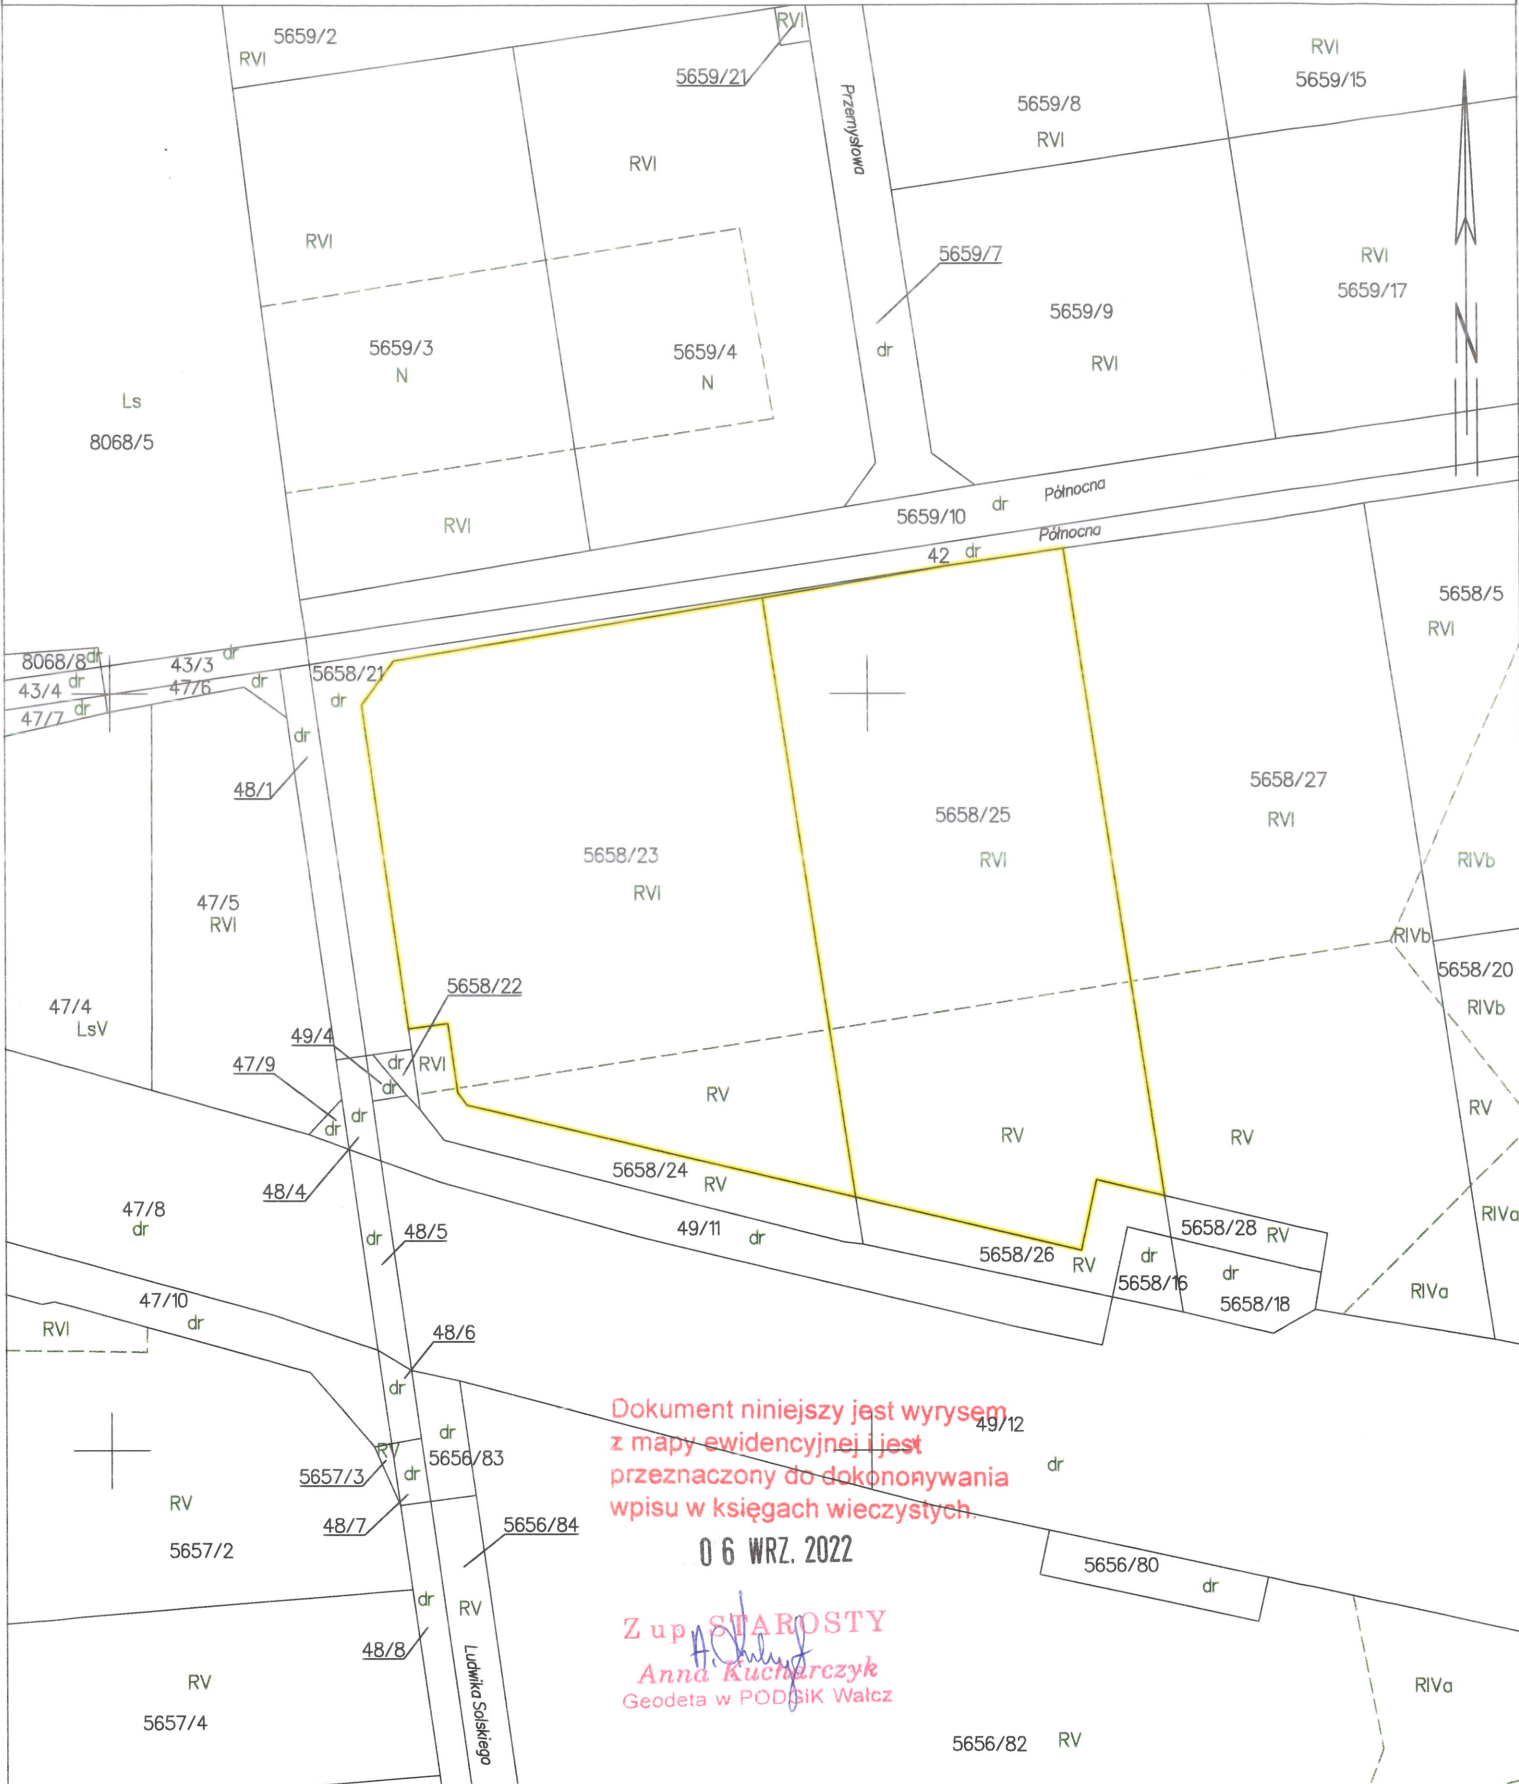

STAROSTA WALECKI
ul. Dąbrowskiego 17 ²⁷¹
78-600 WAŁCZ

WYRYS Z MAPY EWIDENCYJNEJ
SKALA 1:2000

Dokument niniejszy jest wyrysem z mapy ewidencyjnej i jest przeznaczony do dokonowywania wpisu w księgach wieczystych.

06 WRZ. 2022

Z up. STAROSTY
Anna Kucharczyk
Geodeta w PODSiK Wałcz