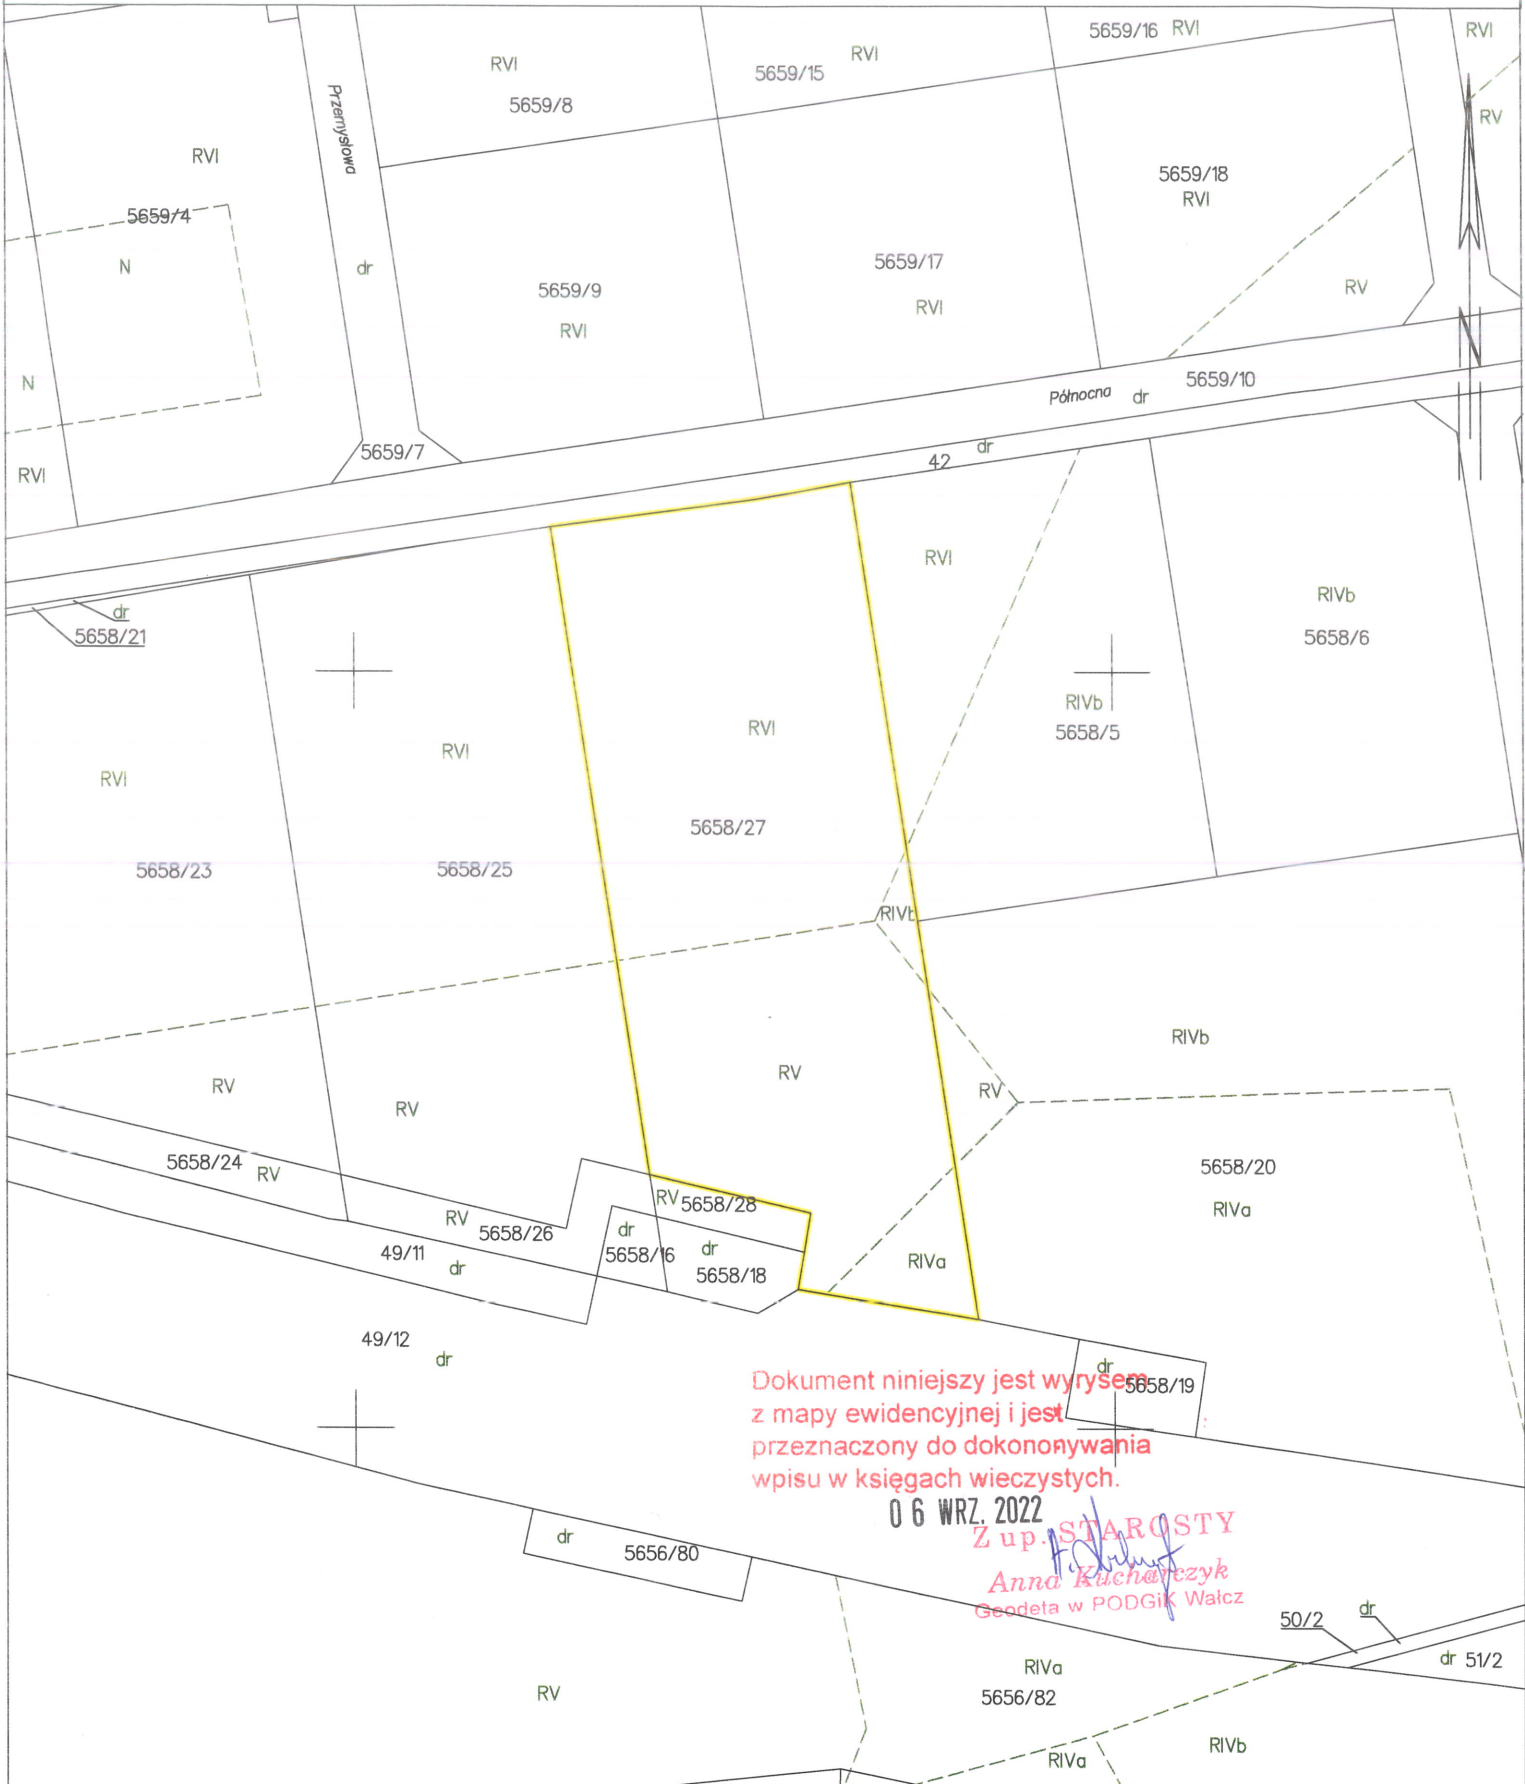

STAROSTA WAŁECKI
ul. Dąbrowskiego 17 ¹²⁷¹
78-600 WAŁCZ

WYRYS Z MAPY EWIDENCYJNEJ
SKALA 1:2000

Dokument niniejszy jest wyrysowany z mapy ewidencyjnej i jest przeznaczony do dokonywania wpisu w księgach wieczystych.

06 WRZ. 2022

Z up. STAROSTY
Anna Kucharska
Geodeta w PODGIG Wałcz