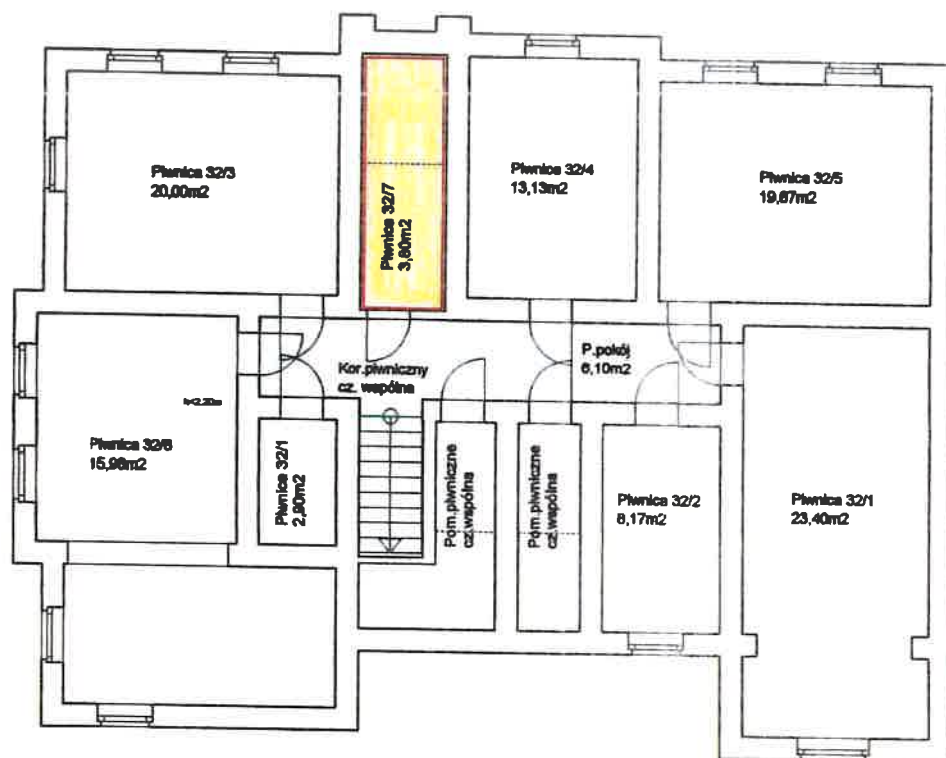

Budynek mieszkalny wielorodzinny
m. Wałcz, ul. Wojska Polskiego 32
Kondygnacja: Poddasze
Skala 1:100

Lokal mieszkalny Nr 32/7
Powierzchnia użytkowa 17,70m²

Powierzchnia pomieszczeń
przynależnych: 13,70m²

Budynek mieszkalny wielorodzinny
m. Wałcz, ul. Wojska Polskiego 32
Kondygnacja: Piwnica
Skala 1:100

Pomieszczenie piwniczne przynależne
do lokalu Nr 32/7
Powierzchnia użytkowa: 3,80m²

1000 1000 1000 1000
1000 1000 1000 1000
1000 1000 1000 1000
1000 1000 1000 1000