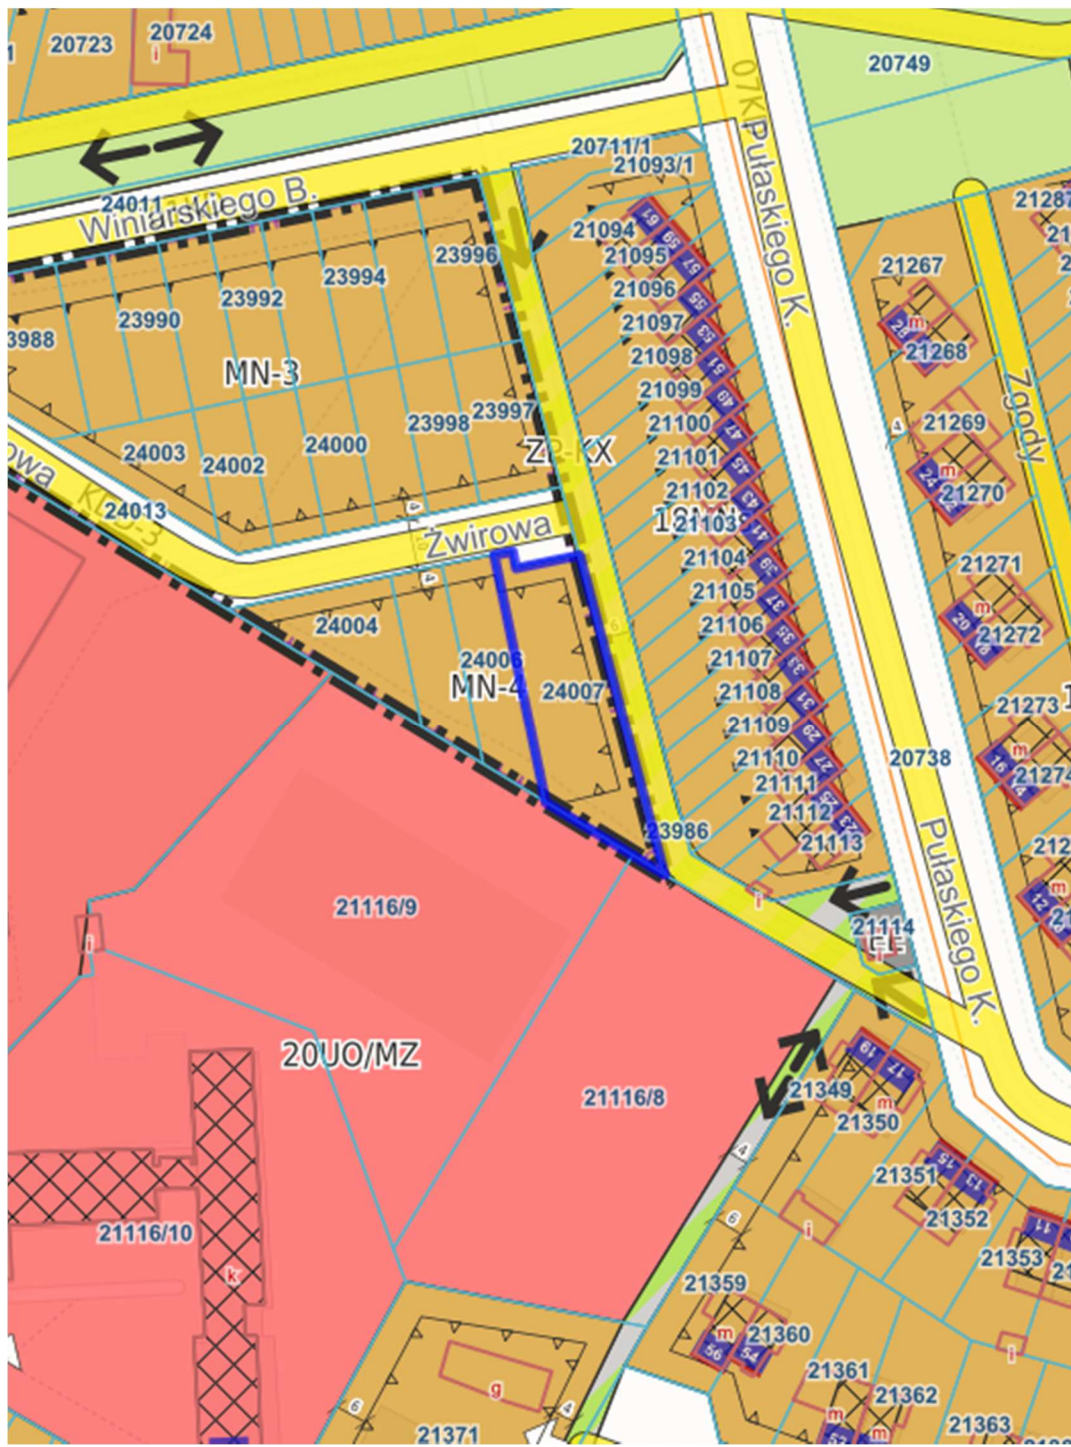

## MAPA POGLĄDOWA

- działka nr 24007 o pow. 0,0963 ha, ujawniona w księdze wieczystej nr LM1L/00081814/0