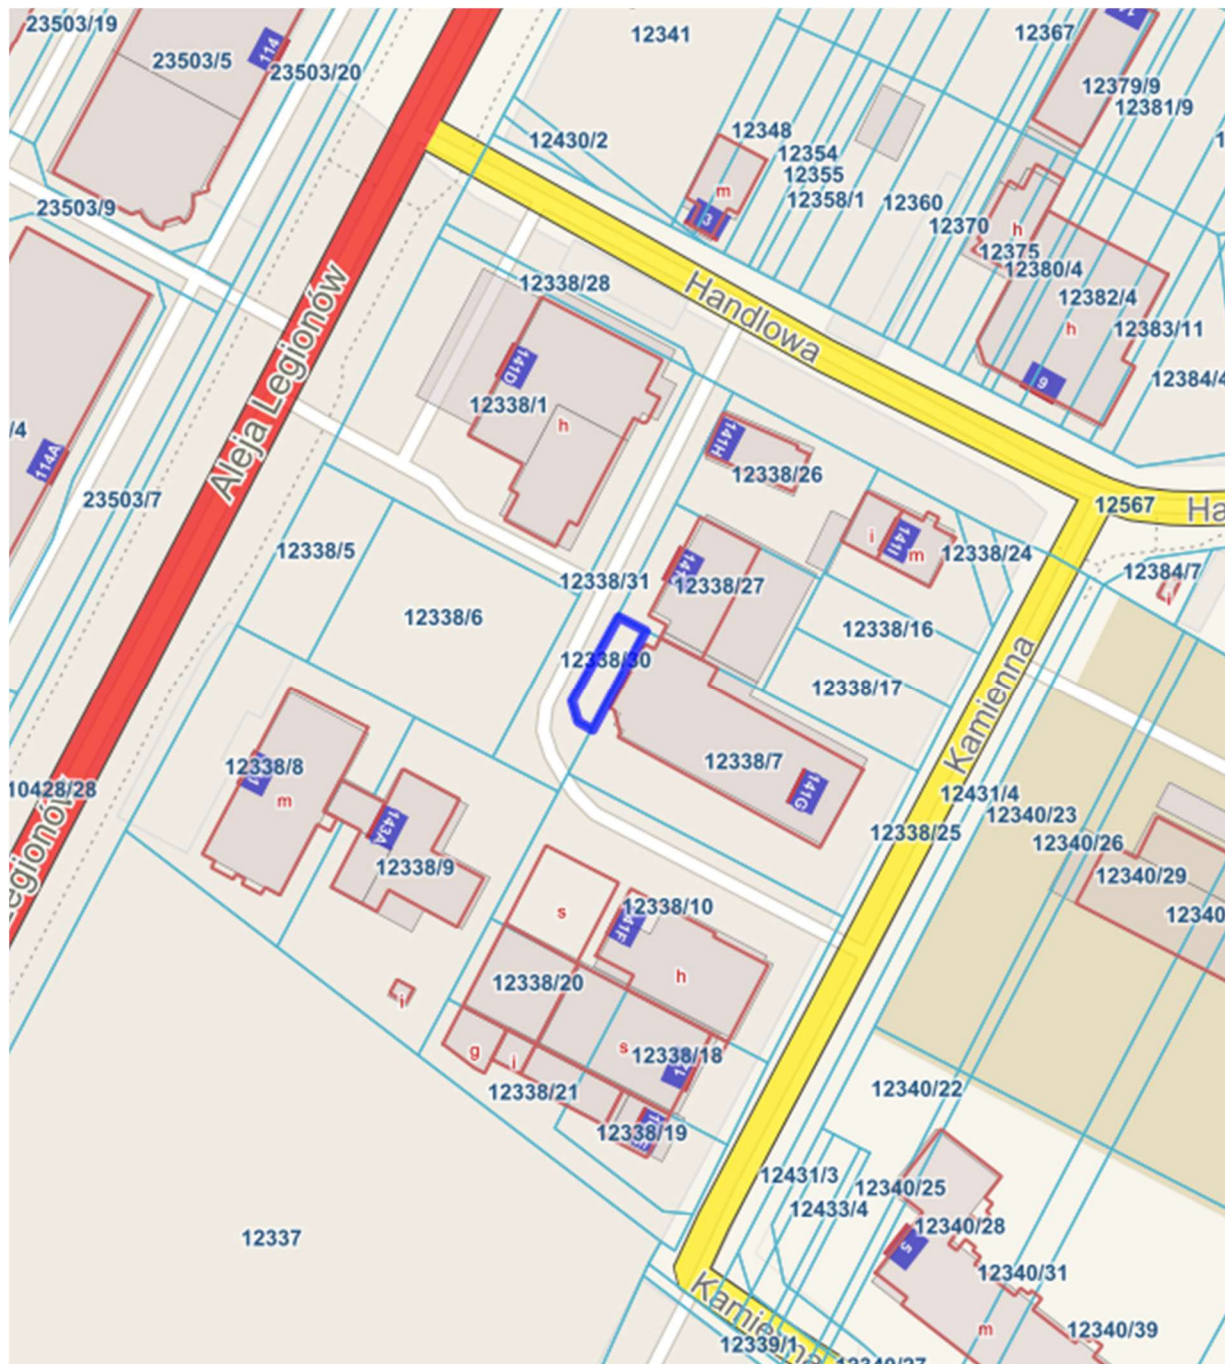

MAPA POGLĄDOWA

- działka nr 12338/30 o powierzchni 0,0,130 ha planowana do sprzedaży w trybie przetargowym, położona w Łomży przy Alei Legionów